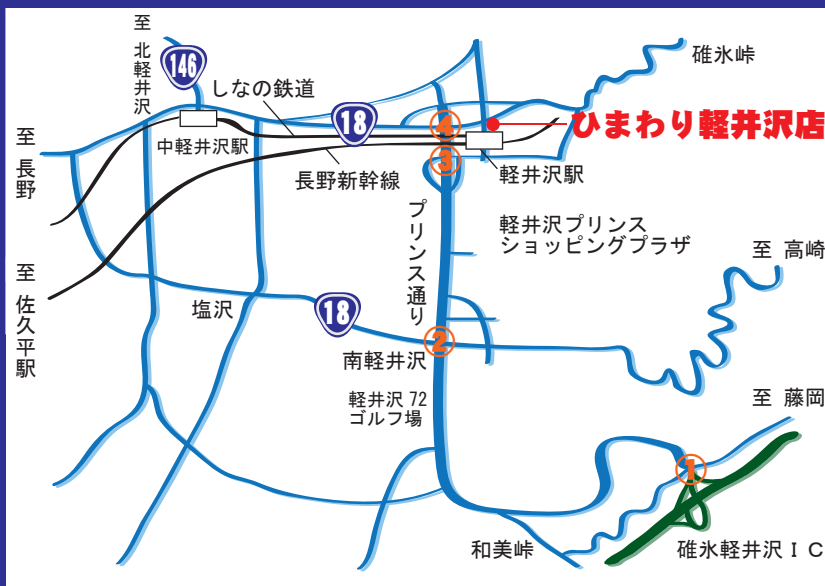

## 高速道路でお越しのお客様

上信越自動車道 碓氷軽井沢 I Cより約9km  
ブルーの店舗看板が目印です

## ひまわり軽井沢店

〒389-0104

長野県北佐久郡軽井沢町軽井沢東8番地2

**TEL: 0267-41-1155**

営業時間：午前9時～午後6時

定休日：毎週水曜日