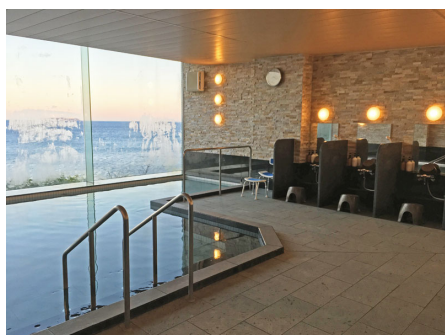

国道135号から網代方面へ行く途中に左側海沿いに建つマンションです。広々としたエントランスと海を一望できるラウンジ、温泉大浴場や充実した施設のある人気のマンションです。眺望重視、施設重視と贅沢な選択ができるのもエンゼルシーサイド南熱海ならではのです。

温泉

戸別

大浴場

温水

屋外

テニス

無料

ペット

国道・海岸沿いのマンション

エントランス

海一望のラウンジ

海目の前の温泉大浴場

屋内温水プール

海風を感じる屋外プール

スポーツルーム