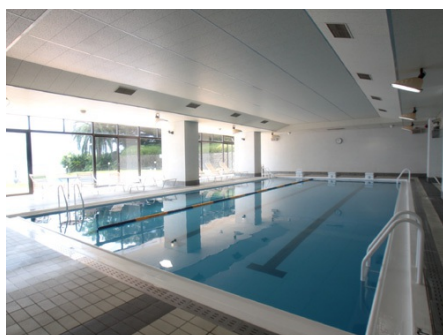

国道135号から網代方面へ行く途中に左側海沿いに建つマンションです。広々としたエントランスと海を一望できるラウンジ、温泉大浴場や充実した施設のある人気のマンションです。眺望重視、施設重視と贅沢な選択ができるのもエンゼルシーサイド南熱海ならではのです。

温泉

戸別

大浴場

温水

屋外

テニス

無料

ペット

国道・海岸沿いのマンション

エントランス

海一望のラウンジ

海目の前の温泉大浴場

屋内温水プール

海風を感じる屋外プール

スポーツルーム